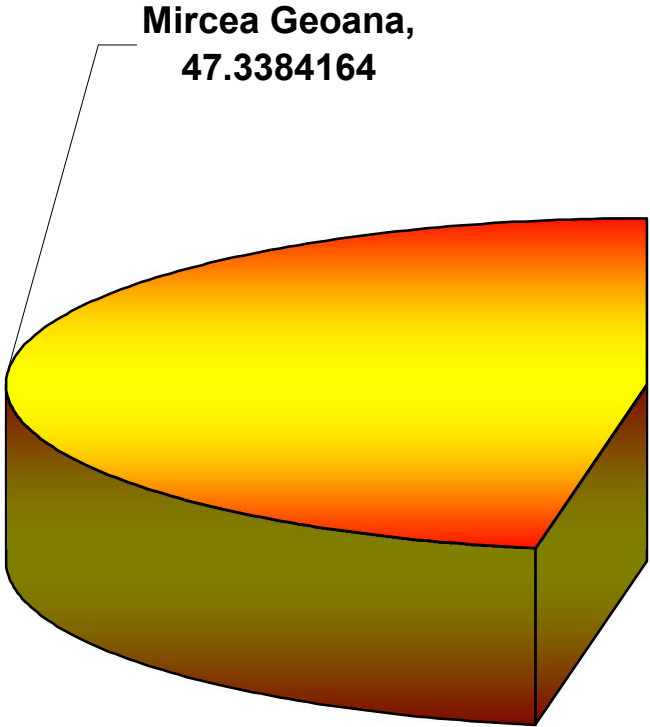

Grafic - Procent Voturi Ilfov Tur II

**Mircea Geoana,
47.3384164**

- Traian Basescu
- Mircea Geoana

**Traian Basescu,
52.6615836**